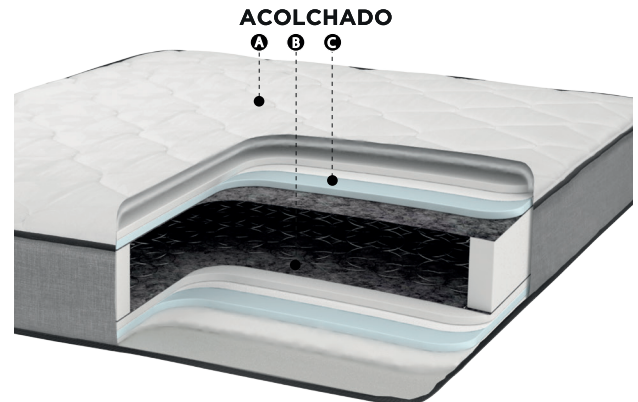

Resortes:

Resortes Bonnell, brindan estabilidad y se adecúan a las diferentes zonas de tu cuerpo.

Acolchado:

Napa Hipoalergénica, Aportan una acogida continua en su acolchadoMarco Perimetral de Poliuretano D-24. Pañete punzonado doble, Indeformable.

Tipo de Colchón:

Dual Side.

- A** Tela de Punto, brinda una alta sensación de fresca y suavidad al contacto con la piel.
- B** Resortes Bicónico Bonnell, brindan estabilidad y se adecúan a las diferentes zonas de tu cuerpo.
- C** Napa fibra hipoalergénica de mayor gramaje.