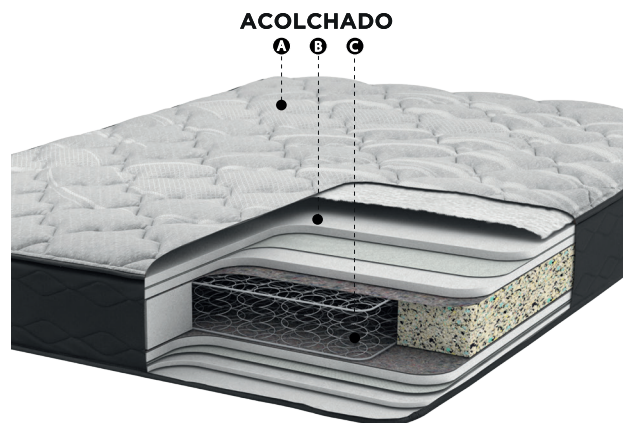

Resortes

Resortes Bonnell, brindan estabilidad y se adecúan a las diferentes zonas de tu cuerpo.

Acolchado

Napa Hipoalergénica que aporta una acogida continua y minimiza alérgenos, asegurando un descanso limpio y saludable.

Marco Perimetral de Poliuretano D-24.

Pañete punzonado doble, Indeformable.

Tipo de colchón

One Side

- A** Tela de Punto, brinda una alta sensación de frescura y suavidad al contacto con la piel.
- B** Napa fibra hipoalergénica de mayor gramaje.
- C** Resortes Bonnell, brindan estabilidad y se adecúan a las diferentes zonas de tu cuerpo.