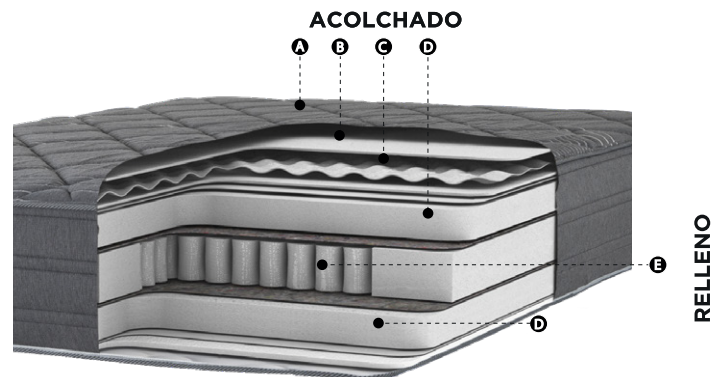

##### Marco

Marco perimetral de espuma de alta densidad.

##### Relleno

Espuma Viscoelástica Memory Foam que libera los puntos de presión a tu columna entregándote más adaptabilidad, combinado con doble Espuma High Resilience para mayor durabilidad y firmeza.

##### Acolchado

Exclusivo Memosense by Flex con tecnología Viscolástica que se adapta al cuerpo, con Napa hipoalergénica que aporta una acogida continua.

flex.cl  
@flexcl

NUEVA COLECCIÓN  
**ULTIMATE**  
THE TOP IN LUXURY RESTING

- A** Tela de punto con look moderno
- B** Espuma Viscoelástica Memory Foam
- C** Lámina Voluting 5 zonas
- D** Doble Espuma High Resilience D30, para mayor adaptabilidad, durabilidad y firmeza.
- E** Carcasa Pocket