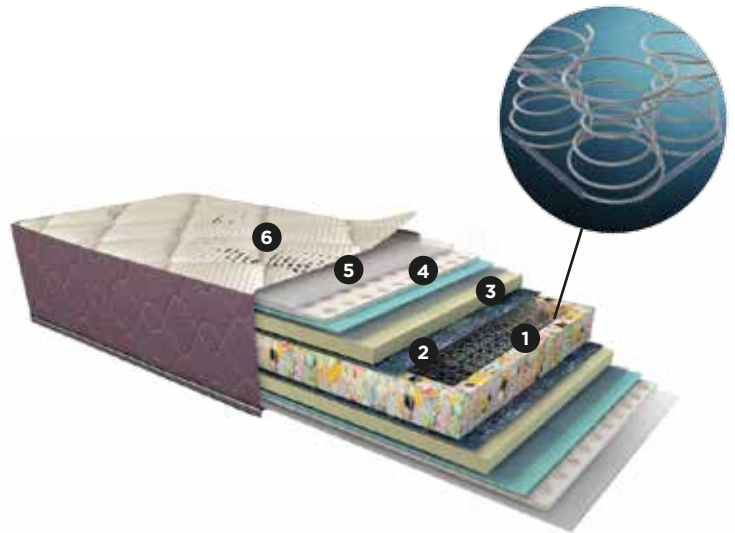

CARACTERÍSTICAS

Resortes:

Bicónico Bonnell.

Marco:

Marco perimetral de espuma D-24.

Acolchado:

American Top con napa 220 gr, lámina de espuma D-18 de gran confort y tela suave con atractivo diseño.

Relleno:

Combinación de lámina de espuma D-18, espuma D-21 y espuma HR D-30 para mayor durabilidad, resiliencia y adaptabilidad. Pañete termofijado que funciona como aislante y cubre la carcasa de resortes para un mayor cuidado de las espumas.

Tipo de colchón:

One Side.

- 1 Resorte Bonnell (marco perimetral de espuma D-24).
- 2 Pañete termofijado.
- 3 Espuma HR D-30.
- 4 Voluting.
- 5 Napa (fibra).
- 6 Tela tejida de punto.

RESORTE
BONNELL

EUROTOPPER