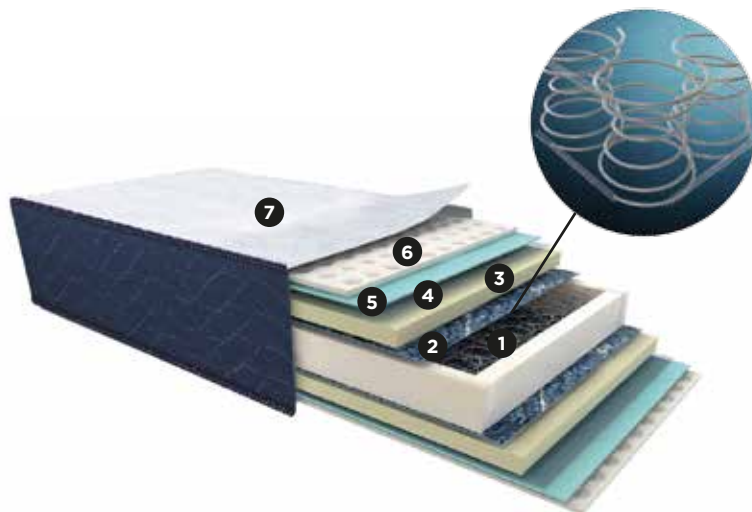

##### Marco:

Marco perimetral polieter aglomerado D-45.

##### Relleno:

Napa siliconada de gran confort.  
Espuma voluting de alta densidad D-21  
Pañete termofijado punzonado indeformable.

##### Tapa:

Tela jacquar suave con acolchado continuo.

##### Tipo de Colchón:

Dual Side.

- 1 Resorte Bonnell RIR.
- 2 Pañete termofijado indeformable.
- 3 Laminado poliéster.
- 4 Voluting/Air flow D-21.
- 5 Fibra sintética siliconada.
- 6 Tela sweeden tipo gamuza (platabanda).
- 7 Tela tejida de punto con atractivo diseño (tapa).