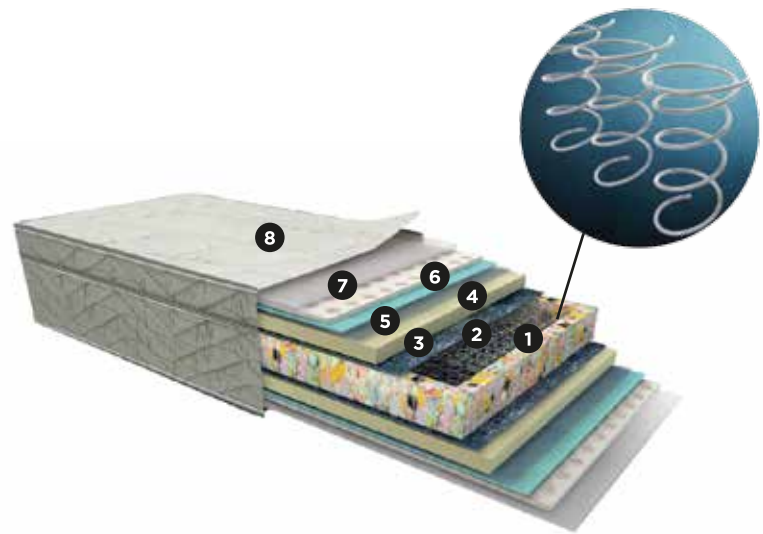

TAMAÑOS

- 1 Plaza 90 x 190 x 27 cm.
- 1,5 Plaza 105 x 190 x 27 cm.
- 1,5 Plaza Box 105 x 200 x 27 cm.
- 2 Plazas 150 x 190 x 27 cm.
- 2 Plazas Box 150 x 200 x 27 cm.
- King 180 x 200 x 27 cm.

CARACTERÍSTICAS

Resortes:

Exclusiva carcasa LFK firmeza de Flex.

Marco:

Marco perimetral polieter aglomerado D-45.

Relleno:

Pillow top con napa siliconada de gran confort y combinación de láminas de polieter y espuma voluting de alta densidad D-21. Pañete termofijado indeformable.

Tipo de Colchón:

One Side.

- 1 Resorte LFK (marco perimetral polieter aglomerado D-45").
- 2 Pañete termofijado.
- 3 Poliester 3 cm.
- 4 Tela no tejida.
- 5 Laminado poliester.
- 6 Voluting/Air flow.
- 7 Fibra sintética siliconada.
- 8 Tela tejida de punto.