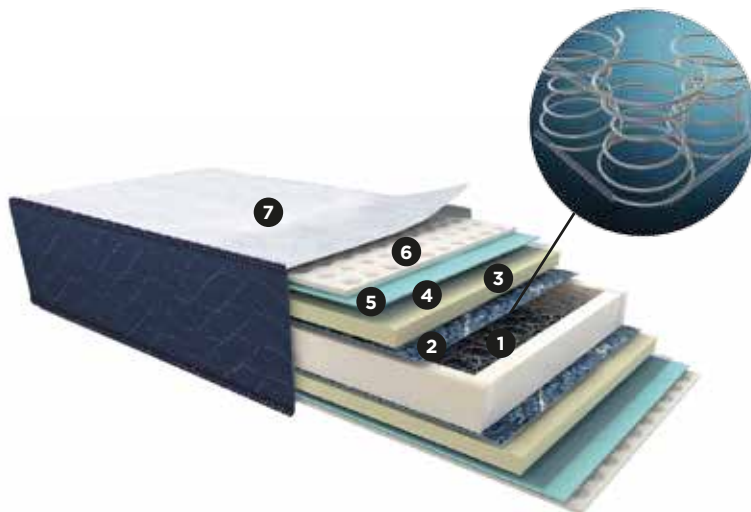

##### Marco:

Marco perimetral polieter aglomerado D-45.

##### Relleno:

Napa siliconada de gran confort.  
Espuma voluting de alta densidad D-21  
Pañete termofijado punzonado indeformable.

##### Tapa:

Tela jacquar suave con acolchado continuo.

##### Tipo de Colchón:

Dual Side.

- 1 Resorte Bonnell RIR.
- 2 Pañete termofijado indeformable.
- 3 Laminado poliéster.
- 4 Voluting/Air flow D-21.
- 5 Fibra sintética siliconada.
- 6 Tela sweeden tipo gamuza (platabanda).
- 7 Tela tejida de punto con atractivo diseño (tapa).