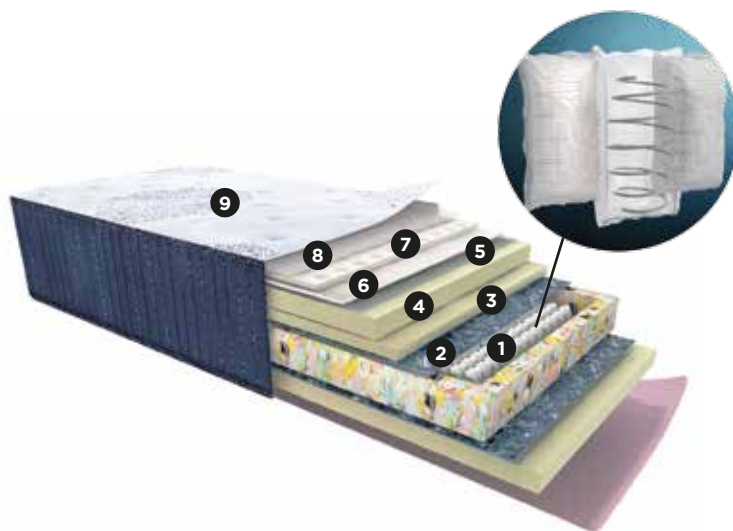

#### Resortes:

Pocket premium. Ensacados recubiertos individualmente de textil no tejido.

#### Marco:

Marco perimetral polieter aglomerado D-45.

#### Tipo de Colchón:

One Side.

- 1 Resorte Pocket Premium (marco perimetral polieter aglomerado D-45").
- 2 Pañete termofijado indeformable.
- 3 Laminado Poliéster 5 zonas D-30, suave y resilente.
- 4 Laminado poliéster 1 cm.
- 5 Voluting/Air Flow D-21.
- 6 Fibra sintética siliconada 220 gr.
- 7 Tela sweeden tipo gamuza (platabanda).
- 8 Tela tejida de punto con atractivo diseño (tapa).