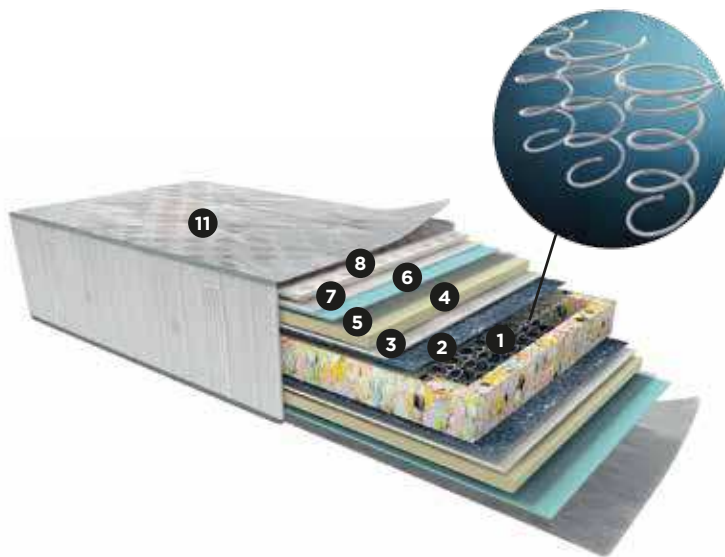

CARACTERÍSTICAS

- Aislante termofusionado
- Lámina de poliuretano de alta densidad.
- Jacquard importado, tejido de punto.
- Acolchado Eurotop, Tack & Jump con viscolástica.

Resortes:

Gracias a un revolucionario tratamiento térmico a sus resortes, entrega una mayor durabilidad al producto. Resorte LFK "FIRMESENSE" con templado electrónico.

Marco:

Perimetral de Poliuretano.

Relleno:

Aislante termofusionado, poliuretano flexible.

Tipo de Colchón:

Dual Side.

Tela tejida de punto de gran suavidad, diseño de acolchado uniaguja para mayor confort. Sistema One Side.

- 1 Resorte lfk (marco perimetral polieter aglomerado D-45")
- 2 Pañete termofijado
- 3 Laminado Polieter
- 4 Laminado Polieter 3 cm
- 5 Tela no tejida
- 6 Laminado poliester 0,5 cm
- 7 Laminado Polieter 1 cm
- 8 Voluting / air flow
- 9 Tela tejida de punto