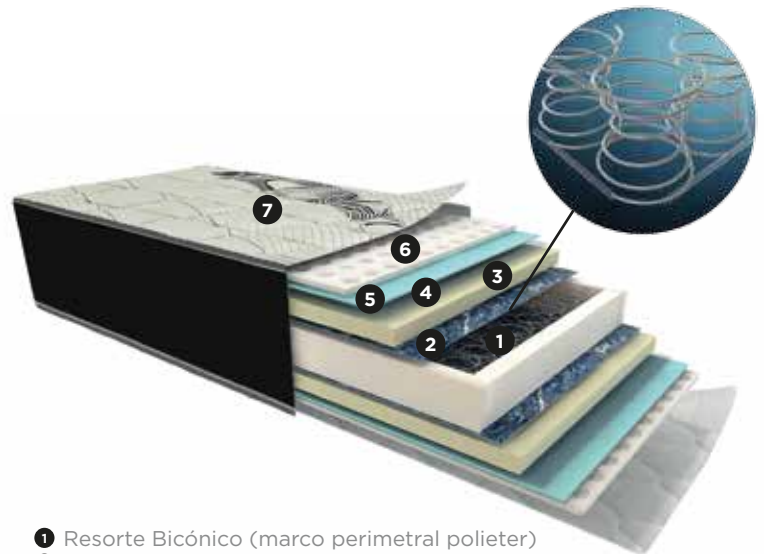

# Night

COLLECTION

ONE, de la línea Night collection, es un colchón suave y moderno que entrega una gran sensación de confort al dormir: Su carcasa bonnell RIR aporta soporte a tu columna y gran durabilidad, lo que sumado a su acolchado con lámina cinco zonas y napa hipo alérgica, garantizan un descanso reparador. Recomendado para todo tipo de peso

### TAMAÑOS

- 1 Plaza 90 x 190 x 24 cm.
- 1 Plaza Box 90 x 200 x 24 cm.
- 1,5 Plaza 105 x 190 x 24 cm.
- 1,5 Plaza Box 105 x 200 x 24 cm.
- 2 Plazas 150 x 190 x 24 cm.
- 2 Plazas Box 150 x 200 x 24 cm.

### CARACTERÍSTICAS

Gracias a un revolucionario tratamiento térmico a sus resortes, entrega una mayor durabilidad al producto. Resorte bicónico Bonnell 2.2mm con templado electrónico. Marco perimetral de espuma de alta densidad.

### Relleno

Aislante termofusionado, con lamina de 5 zonas que ayudan a una mejor distribución del peso del cuerpo. Esto permite soportar grandes volúmenes sobre el colchón.

- 1 Resorte Bicónico (marco perimetral polieter)
- 2 Pañete termofijado
- 3 Laminado polieter 30 mm. D-21
- 4 Tela no tejida
- 5 Laminado Polieter
- 6 Voluting / air flow
- 7 Tela jacquard sintético