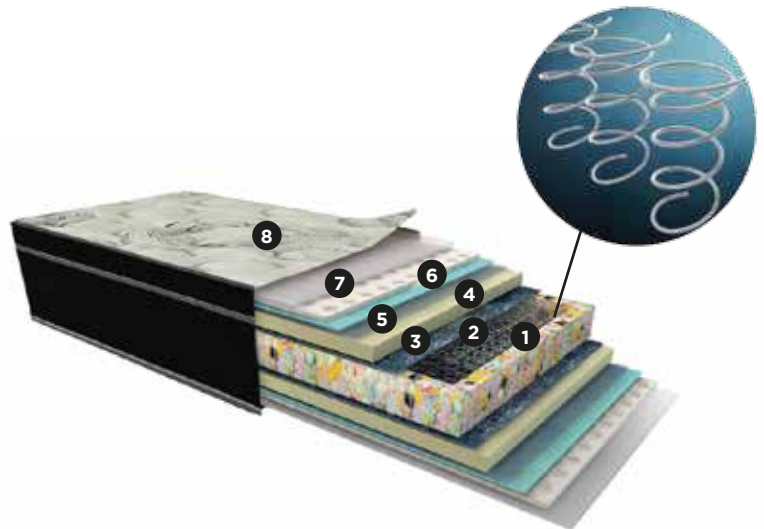

TAMAÑOS

- 1 Plaza 90 x 190 x 27 cm.
- 1,5 Plaza 105 x 190 x 27 cm.
- 1,5 Plaza Box 105 x 200 x 27 cm.
- 2 Plazas 150 x 190 x 27 cm.
- 2 Plazas Box 150 x 200 x 27 cm.
- King 180 x 200 x 27 cm.

CARACTERÍSTICAS

Resortes:

Exclusiva carcasa LFK firmeza de Flex.

Marco:

Marco perimetral polieter aglomerado D-45.

Relleno:

Pillow top con napa siliconada de gran confort y combinación de láminas de polieter y espuma voluting de alta densidad D-21. Pañete termofijado punzonado indeformable.

Tipo de Colchón:

One Side.

- 1 Resorte LFK (marco perimetral polieter aglomerado D-45").
- 2 Pañete termofijado.
- 3 Poliester 3 cm.
- 4 Tela no tejida.
- 5 Laminado poliester.
- 6 Voluting/Air flow.
- 7 Fibra sintética siliconada.
- 8 Tela tejida de punto.