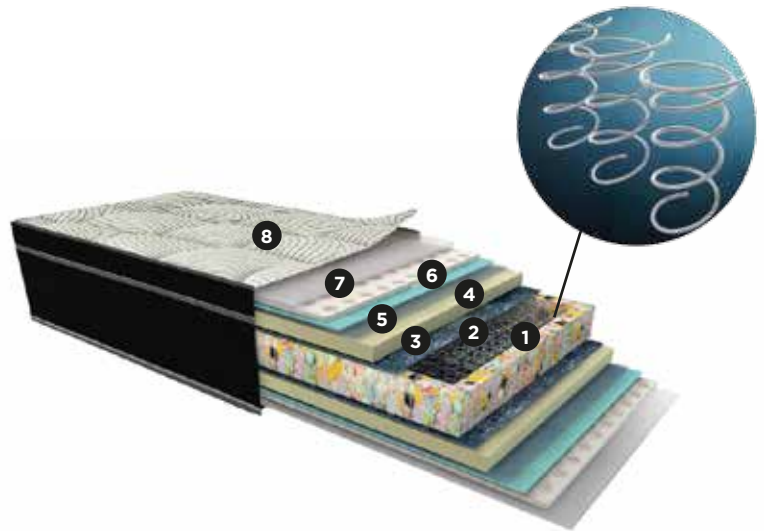

#### Marco:

Marco perimetral polieter aglomerado D-45.

#### Relleno:

Pillow top con napa siliconada de gran confort y combinación de láminas de polieter y espuma voluting de alta densidad D-21. Pañete termofijado punzonado indeformable.

#### Tipo de Colchón:

One Side.

- 1 Resorte LFK (marco perimetral polieter aglomerado D-45”).
- 2 Pañete termofijado.
- 3 Poliester 3 cm.
- 4 Tela no tejida.
- 5 Laminado poliester.
- 6 Voluting/Air flow.
- 7 Fibra sintética siliconada.
- 8 Tela tejida de punto.