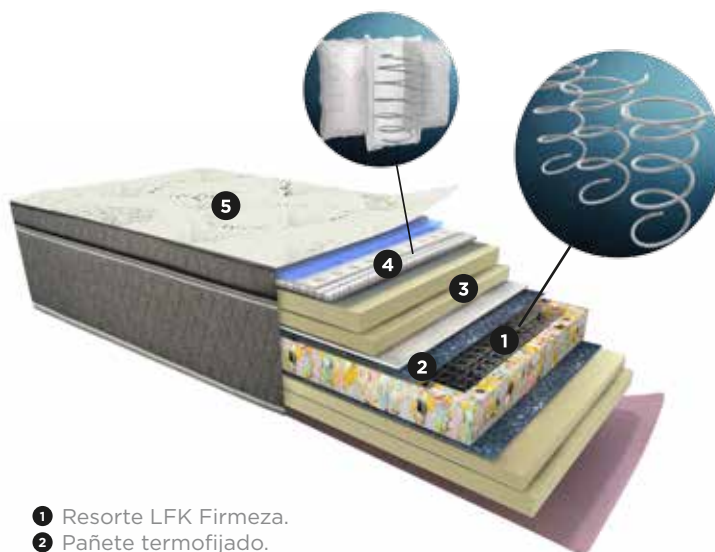

FLEX GROUP ESPAÑA - PORTUGAL - USA - INGLATERRA - CHILE - BRASIL

 **FLEX**
La noche es nuestra.

Escandinava Plus

Colchón Escandinava Plus, de la línea Nordic Collection, es un colchón firme y suave. Producto con resorte LFK que combinado con la tecnología de relleno de resortes nano pocket con entrega firmeza e independencia de movimiento, ideal para quienes duermen en pareja y buscan un soporte adecuado para la columna.

TAMAÑOS

- 2 Plazas 150 x 190 x 33 cm.
- 2 Plazas Box 150 x 200 x 33 cm.
- King 180 x 200 x 33 cm.
- Super King 200 x 200 x 33 cm.

CARACTERÍSTICAS

Resortes:

LFK Firmeza y Nano pocket en el relleno.

Marco:

Marco perimetral polieter aglomerado D-45.

Relleno:

Espuma voluting de alta densidad D-21. Napa extra confort 220 gr. Pañete termofijado punzonado indeformable.

Tipo de Colchón:
One Side.

- 1 Resorte LFK Firmeza.
- 2 Pañete termofijado.
- 3 Lámina HR de alta densidad.
- 4 Relleno nano pocket.
- 5 Tela tejida de punto.