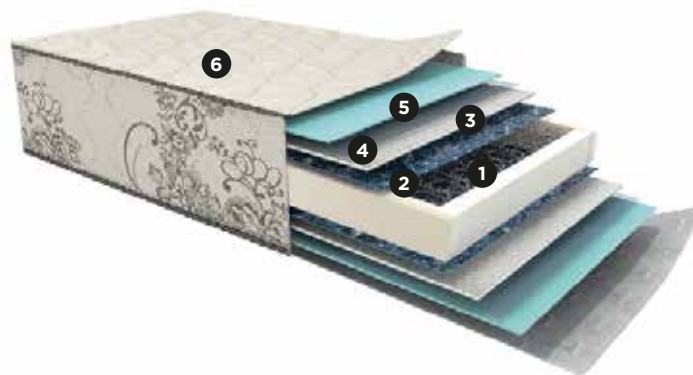

- 1 Plaza 90 x 190 x 19 cm
- 1 1/2 Plaza 105 x 190 x 19 cm
- 2 Plazas 150 x 190 x 19 cm

CARACTERISTICAS

Gracias a un revolucionario tratamiento térmico a sus resortes, entrega una mayor durabilidad al producto.

Resortes:

Biconico Bonnel de 2.2mm.

Marco:

Perimetral de Poliuretano D-24.

Relleno:

Filtro termo fijado indeformable, Lamina polieter D-18.

Tipo de Colchón:

Dual Side.

- 1 Resorte Biconico (Marco Perimetral Polieter)
- 2 Pañete Termofijado
- 3 Laminado Polieter
- 4 Tela no tejida
- 5 Laminado Polieter 1,8 mm. D-18
- 6 Tela Jacquard sintético

FACIL
LIMPIEZA

LIVIANO