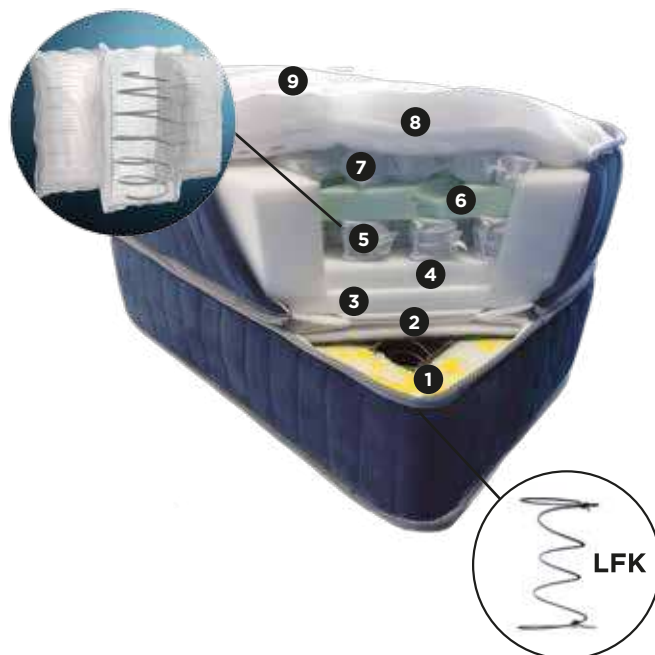

TAMAÑOS

- 2 Plazas 150 x 190 cm
- 2 Plazas Box 150 x 200 cm
- King 180 x 200 cm
- Super King 200 x 200 cm

CARACTERISTICAS

Resortes:

1. Estructura de resortes LFK "firmeza" para un máximo soporte y firmeza.
2. Estructura de resortes Mini pocket, Menor diámetro de resorte que proporciona mayor número de puntos de apoyo, logrando mayor soporte con independencia de movimiento.
3. Resortes nano pocket en el relleno superior para una sensación única de ultra confort.

Marco:

Marco perimetral de poliuretano D-30.

Relleno:

Aislante termofisionado, poliuretano flexible.
Capa de resortes individuales nano pocket.

Acolchado:

Exclusivo Memosense By Flex con tecnología Viscolastica que se adapta al cuerpo.

Tela:

Algodonada y firme de máxima suavidad.

Tipo de Colchón:

One Side.

- 1 Resorte LFK (en marco perimetral polieter aglomerado D-45)
- 2 Pañete termofijado
- 3 Laminado polieter 2 cm
- 4 Laminado polieter 1 cm
- 5 Carcasa mini pocket premium
- 6 Lámina Hyperflex Relax D-42
- 7 Carcasa Nano pocket
- 8 Fibra sintetica siliconada
- 9 Tela con viscosa de alta suavidad