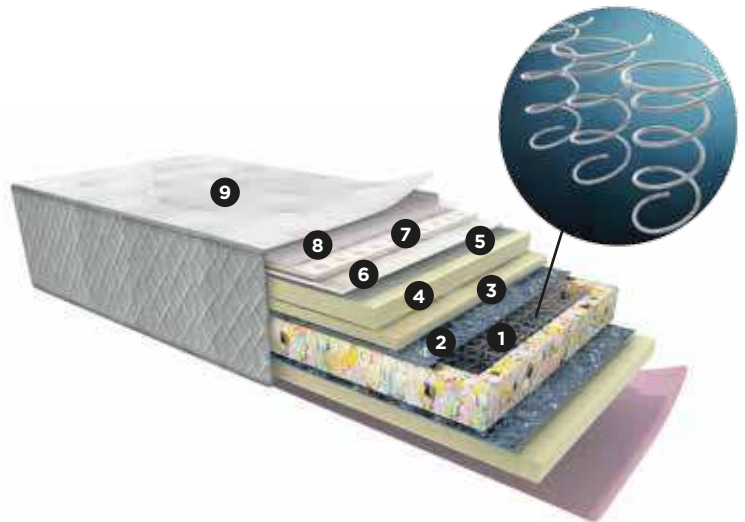

CARACTERÍSTICAS

- Aislante termofusionado
- Lámina de poliuretano de alta densidad.
- Jacquard importado, tejido de punto.
- Acolchado Eurotop, Tack & Jump con viscolástica.

Resortes:

Gracias a un revolucionario tratamiento térmico a sus resortes, entrega una mayor durabilidad al producto. Resorte LFK "FIRMESENSE" con templado electrónico.

Marco:

Perimetral de Poliuretano.

Relleno:

Voluting, Laminado 10mm, Napa 120Gr, TNT 15grs. pañete punzonado doble indeformable.

Tipo de Colchón:

One Side.

Tela tejida de punto de gran suavidad, diseño de acolchado uniaguja para mayor confort. Sistema One Side.

- 1 Resorte lfk (marco perimetral polieter aglomerado D-45")
- 2 pañete termofijado
- 3 Laminado Polieter 2 cm.
- 4 Laminado Poliéster 5 zonas D-30, Super suave y resilente.
- 5 Tela no tejida
- 6 Laminado poliester 1 cm.
- 7 Voluting / air flow
- 8 Fibra sintética siliconada
- 9 Tela jacquard sintético
- 10 Tela tejida de punto

LFK

SOPORTE
FIRME

ATRACTIVAS
TELAS

ADAPTA 6

Disfruta el máximo descanso con el colchón Adapta 6

Parte de la Línea Support, proporciona más puntos de apoyo entregando así un soporte superior. Su diseño clásico con relleno superior entrega una suavidad superior que se adapta a las curvas de a tu cuerpo.