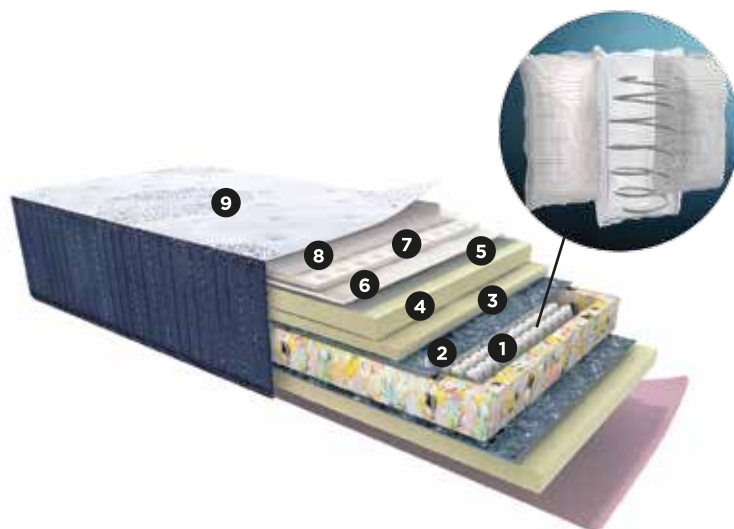

Producto con resorte pocket premium, entrega independencia de movimiento, ideal para quienes duermen en pareja y buscan un soporte adecuado para la columna.

TAMAÑOS

- 1,5 Plaza Box 105 x 200 cm.
- 2 Plazas 150 x 200 cm.
- 2 Plazas Box 150 x 200 cm.
- King 180 x 200 cm.
- Super King 200 x 200 cm.

CARACTERÍSTICAS

Resortes:

Pocket premium. Ensacados recubiertos individualmente de textil no tejido.

Marco:

Marco perimetral polieter aglomerado D-45.

Relleno:

Espuma voluting de alta densidad D-21. Napa extra confort 220 gr. Pañete termofijado punzonado indeformable.

Tipo de Colchón:

One Side.

- 1 Resorte Pocket Premium (marco perimetral polieter aglomerado D-45").
- 2 Pañete termofijado indeformable.
- 3 Laminado Poliéster 5 zonas D-30, suave y resilente.
- 4 Laminado poliéster 1 cm.
- 5 Voluting/Air Flow D-21.
- 6 Fibra sintética siliconada 220 gr.
- 7 Tela sweeden tipo gamuza (platabanda).
- 8 Tela tejida de punto con atractivo diseño (tapa).