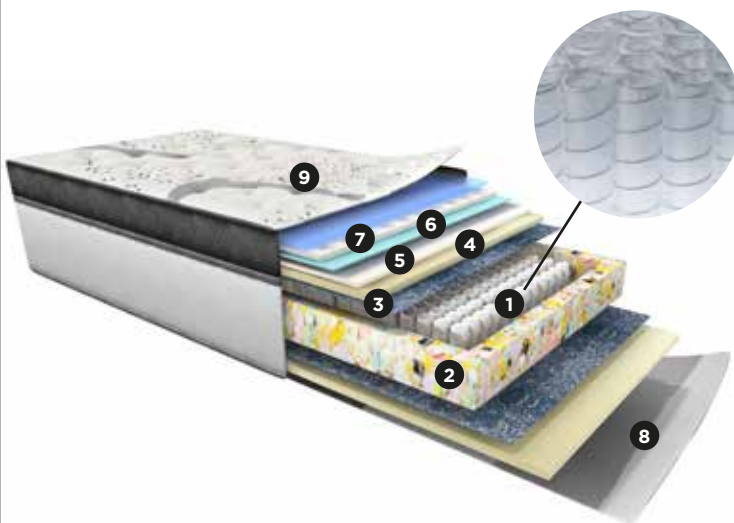

TAMAÑOS

- 2 plazas Box 150 x 200 x 34 cms.
- King Box 180 x 200 x 34 cms.
- Super King 200 x 200 x 34 cms.
- King Especial 180 x 210 x 34 cms

CARACTERISTICAS

Resortes:

Estructura de resortes Pocket Premium, esto es un resorte ensacado separados y de menor diámetro que proporciona mayor cantidad de puntos de apoyo logrando con esto el efecto Independencia de Movimiento.

Marco:

Marco perimetral de Polieter Aglomerado.

Relleno:

Exclusiva tecnología Airvex, espumas tecnológicas que permiten autoventilación, termoventilación y completa adaptabilidad al cuerpo para un descanso perfecto.

- 1 Resorte Pocket Premium
- 2 Marco perimetral Polieter Aglomerado
- 3 Pañete termofijado alta resistencia
- 4 Láminas de Poliester alta densidad
- 5 Lámina de Latex
- 6 Espuma tecnológica Airvex
- 7 Voluting Air flow
- 8 Viscoelástica
- 9 Tela tejido de punto de gran suavidad