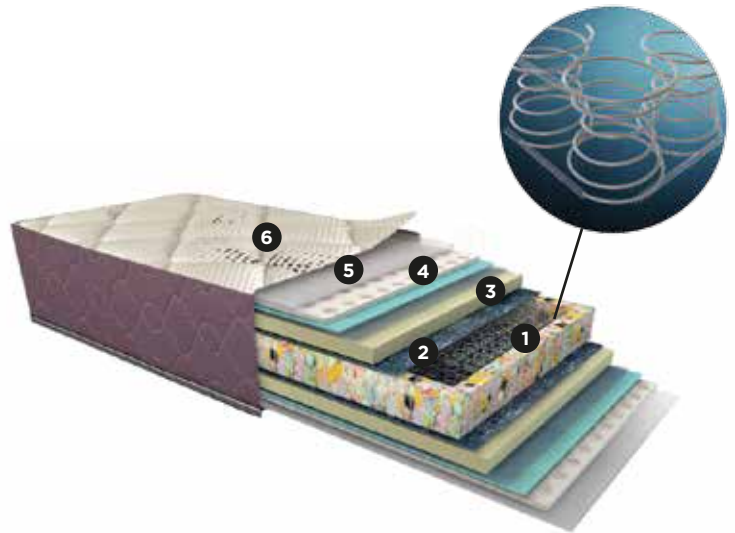

Tipo de colchón:

One Side.

1. 1 Resorte Bonnell (marco perimetral de espuma D-24).
2. 2 Pañete termofijado.
3. 3 Espuma HR D-30.
4. 4 Voluting.
5. 5 Napa (fibra).
6. 6 Tela tejida de punto.

RESORTE
BONNELL

EUROTOPPER

TODO TIPO
DE PESO

ATRACTIVAS
TELAS

WWW.FLEX.CL
WWW.FACEBOOK.COM/FLEXCL

ESTRUCTURA
DE RESORTES

TELA, RELLENOS
Y ACOLCHADOS

FLEX

Duermo bien, me siento Flex