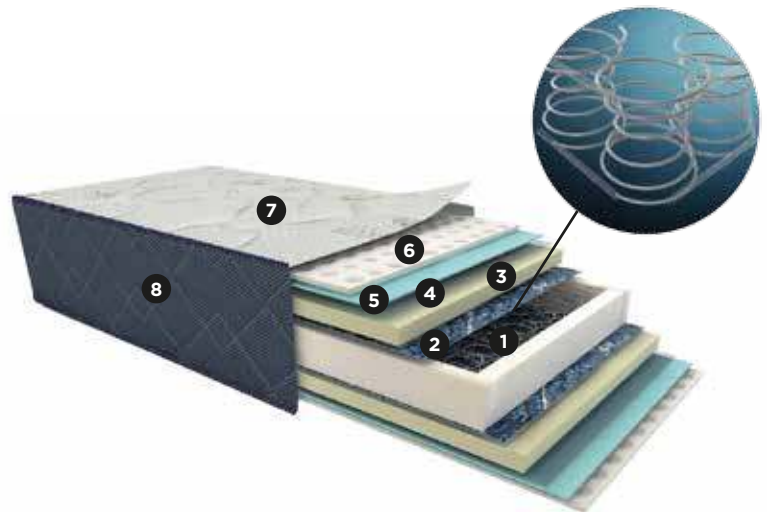

- 1 Plaza 90 x 190 cm.
- 1,5 Plaza 105 x 190 cm.
- 1,5 Plaza Box 105 x 200 cm.
- 2 Plazas 150 x 190 cm.
- 2 Plazas Box 150x200 cm.
- King 180 x 200 cm.

CARACTERÍSTICAS

Resortes:

Exclusiva carcasa Bonnell de Flex.

Marco:

Marco perimetral polieter aglomerado D-45.

Relleno:

Napa siliconada de gran confort.
Espuma voluting de alta densidad D-21
Pañete termofijado punzonado indeformable.

Tapa:

Tela jacuar suave con acolchado continuo.

Tipo de Colchón:

Dual Side.

- 1 Resorte Bonnell RIR.
- 2 Pañete termofijado indeformable.
- 3 Laminado poliester.
- 4 Voluting/Air flow D-21.
- 5 Fibra sintética siliconada.
- 6 Tela sweeden tipo gamuza (platabanda).
- 7 Tela tejida de punto con atractivo diseño (tapa).
- 8 Tela Jacquard Antracita (Platabanda).