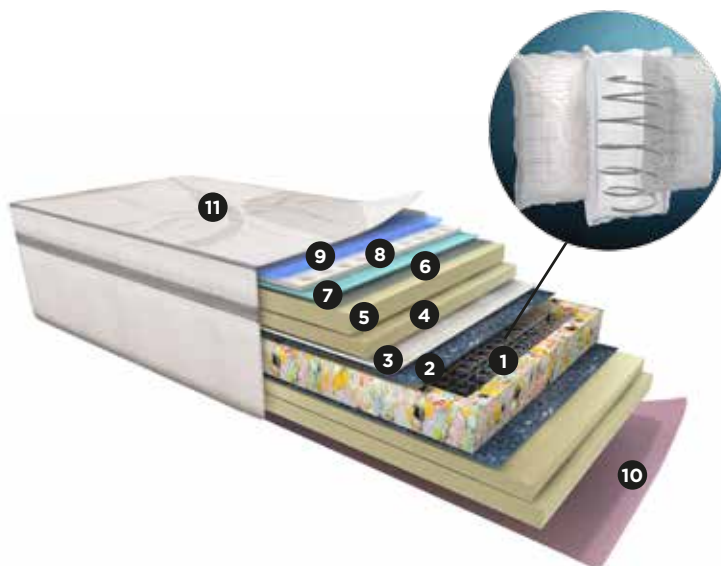

### Resortes:

Exclusiva carcasa de resortes Pocket Premium con mayor densidad de resortes para un entregar mejor soporte a tu columna.

Gracias a su revolucionario tratamiento térmico, entrega además una mayor resiliencia y durabilidad al producto.

### Marco:

Perimetral de Poliuretano.

### Tipo de Colchón:

One Side.

Tela tejida de punto de gran suavidad, diseño de acolchado uniaguja para mayor confort.

- 1 Resorte Pocket Premium, independencia de movimiento.
- 2 Pañete termofijado
- 3 Laminado Poliester 1 cm.
- 4 Laminado Polieter 3 cm.
- 5 Laminado polieter 5,5 cm D-30, Ultra suave y resilente.
- 6 Tela no tejida
- 7 Tela Polieter
- 8 Voluting / Air Flow
- 9 Viscolástica Memo Sense
- 10 Tela Jacquard
- 11 Tapa; tela tejida de nano partículas de carbono.