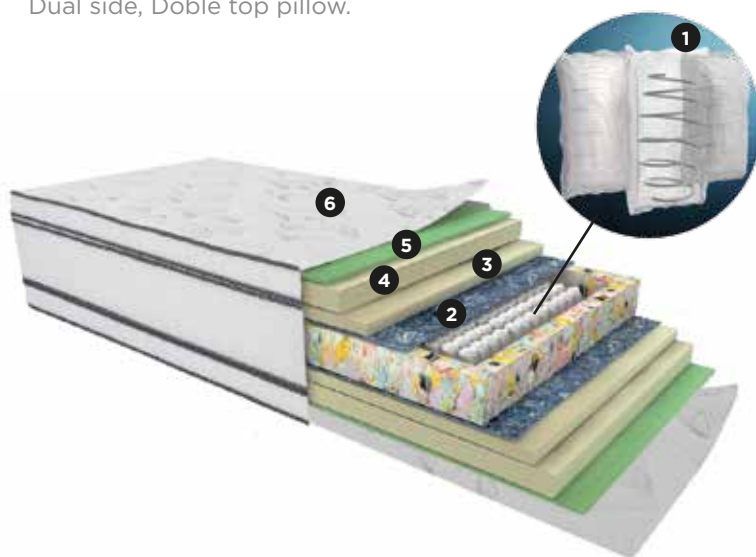

### Acolchado:

Exclusivo Memosense By Flex con tecnología Viscolástica que se adapta al cuerpo.

### Tela:

Jacquard Importado.

### Tipo de Colchón:

Dual side, Doble top pillow.

- 1 Resorte Poket Premium.
- 2 Pañete termofijado indeformable.
- 3 Laminado Poliester D-21.
- 4 Espuma HR D-30. Alta resistencia.
- 5 Viscolástica Memo Sense.
- 6 Tela tejida de punto acolchada.