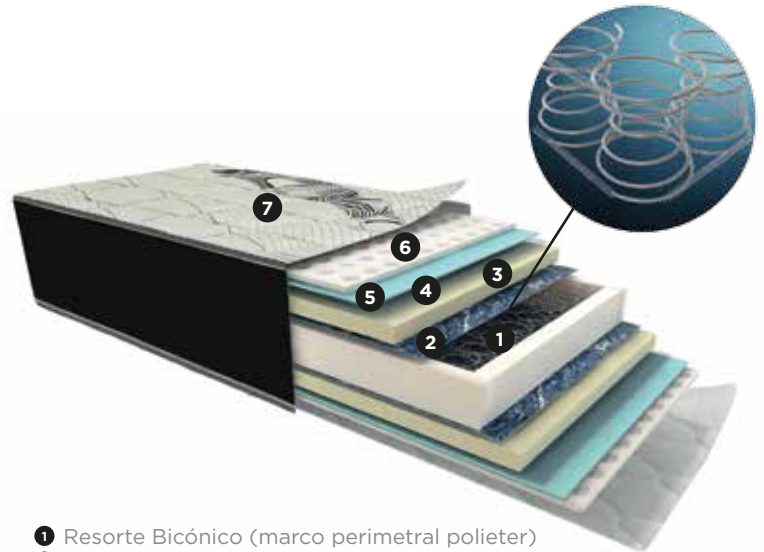

### TAMAÑOS

- 1 Plaza 90 x 190 x 24 cm.
- 1 Plaza Box 90 x 200 x 24 cm.
- 1,5 Plaza 105 x 190 x 24 cm.
- 1,5 Plaza Box 105 x 200 x 24 cm.
- 2 Plazas 150 x 190 x 24 cm.
- 2 Plazas Box 150 x 200 x 24 cm.

### CARACTERÍSTICAS

Gracias a un revolucionario tratamiento térmico a sus resortes, entrega una mayor durabilidad al producto. Resorte bicónico Bonnell 2.2mm con templado electrónico. Marco perimetral de espuma de alta densidad.

### Relleno

Aislante termofusionado, con lamina de 5 zonas que ayudan a una mejor distribución del peso del cuerpo. Esto permite soportar grandes volúmenes sobre el colchón.

- 1 Resorte Bicónico (marco perimetral polieter)
- 2 Pañete termofijado
- 3 Laminado polieter 30 mm. D-21
- 4 Tela no tejida
- 5 Laminado Polieter
- 6 Voluting / air flow
- 7 Tela jacquard sintético