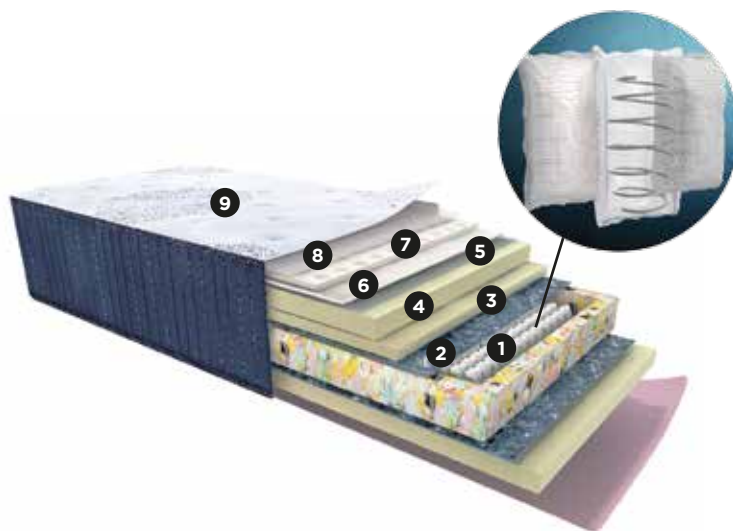

TAMAÑOS

- 1,5 Plaza Box 105 x 200 cm.
- 2 Plazas 150 x 200 cm.
- 2 Plazas Box 150 x 200 cm.
- King 180 x 200 cm.
- Super King 200 x 200 cm.

CARACTERÍSTICAS

Resortes:

Pocket premium. Ensacados recubiertos individualmente de textil no tejido.

Marco:

Marco perimetral polieter aglomerado D-45.

Relleno:

Espuma voluting de alta densidad D-21. Napa extra confort 220 gr. Pañete termofijado punzonado indeformable.

Tipo de Colchón:

One Side.

- 1 Resorte Pocket Premium (marco perimetral polieter aglomerado D-45").
- 2 Pañete termofijado indeformable.
- 3 Laminado Poliéster 5 zonas D-30, suave y resilente.
- 4 Laminado poliester 1 cm.
- 5 Voluting/Air Flow D-21.
- 6 Fibra sintética siliconada 220 gr.
- 7 Tela sweeden tipo gamuza (platabanda).
- 8 Tela tejida de punto con atractivo diseño (tapa).