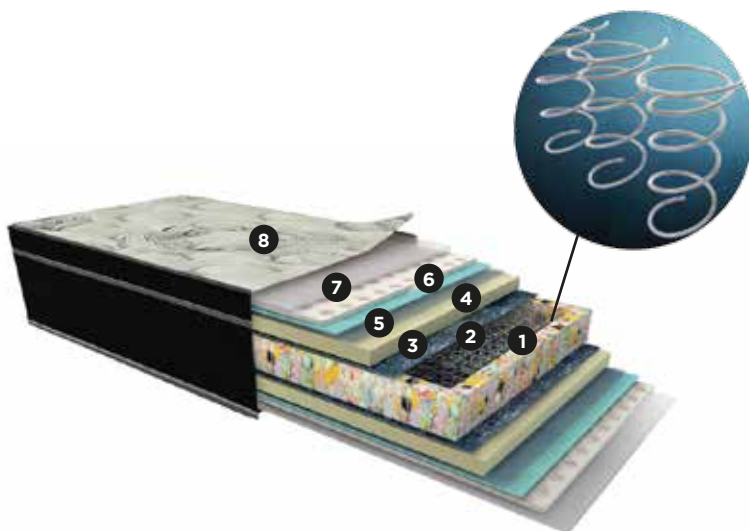

1. 1 Resorte LFK (marco perimetral polieter aglomerado D-45").
2. 2 Pañete termofijado.
3. 3 Poliester 3 cm.
4. 4 Tela no tejida.
5. 5 Laminado poliester.
6. 6 Voluting/Air flow.
7. 7 Fibra sintética siliconada.
8. 8 Tela tejida de punto.

RESORTE
LFK

MARCO
ESPUMA

EUROTOPPER

ONE
SIDE

TODO TIPO
DE PESO

WWW.FLEX.CL
WWW.FACEBOOK.COM/FLEXCL

FLEX

Duermo bien, me siento Flex