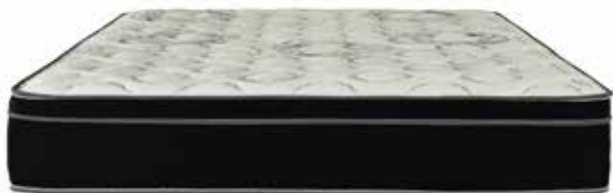

Night  
COLLECTION

Support

Firmeza para  
un descanso perfecto

SEVEN

**Déjate seducir por la noche, con la nueva colección Night Collection, exclusiva de Paris.**

Combinando suavidad y firmeza, el modelo SEVEN está diseñado para quienes buscan más soporte para su columna. Obten un descanso superior con elegancia y estilo.

# Night

COLLECTION

SEVEN, de la línea Night collection, es un colchón firme y suave, que entrega más puntos de apoyo para tu columna, garantizando un buen soporte al dormir.

### Relleno:

Pillow top con napa siliconada de gran confort y combinación de láminas de polieter y espuma voluting de alta densidad D-21. Pañete termofijado punzonado indeformable.