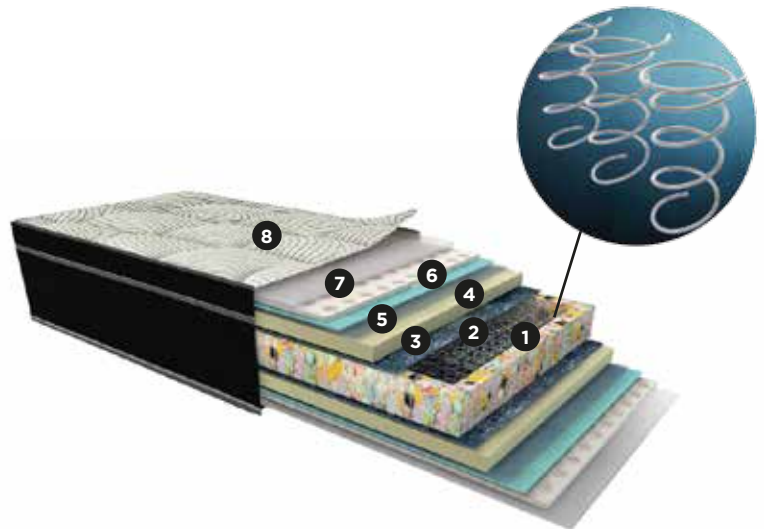

TAMAÑOS

- 1 Plaza 90 x 190 x 32 cm.
- 1 Plaza Box 90 x 200 x 32 cm.
- 2 Plazas 150 x 190 x 32 cm.
- 2 Plazas Box 150 x 200 x 32 cm.
- King 180 x 200 x 32 cm.
- Super King 200 x 200 x 32 cm.

CARACTERÍSTICAS

Resortes:

Exclusiva carcasa LFK firmeza de Flex.

Marco:

Marco perimetral polieter aglomerado D-45.

Relleno:

Pillow top con napa siliconada de gran confort y combinación de láminas de polieter y espuma voluting de alta densidad D-21. Pañete termofijado punzonado indeformable.

Tipo de Colchón:

One Side.

- 1 Resorte LFK (marco perimetral polieter aglomerado D-45”).
- 2 Pañete termofijado.
- 3 Poliester 3 cm.
- 4 Tela no tejida.
- 5 Laminado poliester.
- 6 Voluting/Air flow.
- 7 Fibra sintética siliconada.
- 8 Tela tejida de punto.