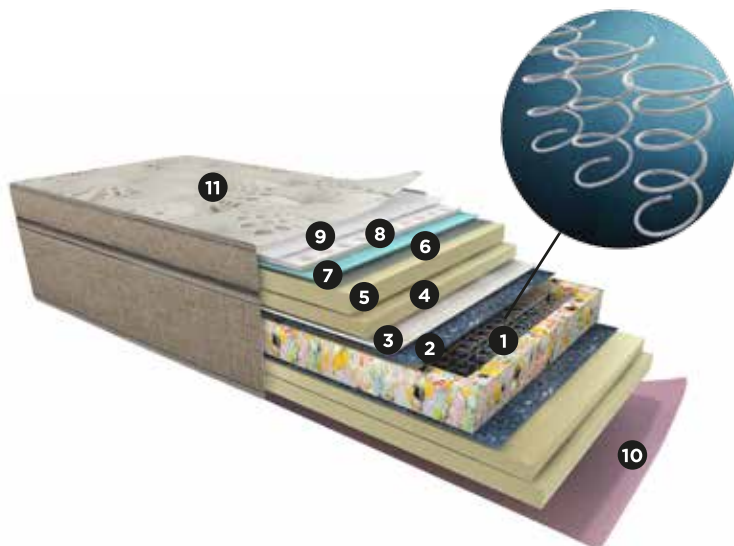

Gracias a su revolucionario tratamiento térmico, entrega además una mayor resiliencia y durabilidad al producto.

Marco:

Perimetral de Poliuretano.

Relleno:

Fieltro aislante termofijado indeformable, Lámina de poliuretano de alta densidad D-30.

Tipo de Colchón:

One Side.

(*) Tela posee el doble de filamentos de cobre en la tela del colchón con cobre líder en venta del mercado

Tapa:

Tela tejida de punta con acolchado T&J con relleno de fibra siliconada hipoalergénica extra confort.

- 1 Resorte LFK (Marco Perimetral Polieter Aglomerado D-45")
- 2 Pañete termofijado
- 3 Laminado Poliester 1 cm.
- 4 Laminado Polieter 3 cm.
- 5 Laminado polieter 5,5 cm D-30, Ultra suave y resilente.
- 6 Tela no tejida
- 7 Tela Polieter
- 8 Voluting / Air Flow
- 9 Fibra siliconada hipoalergénica
- 10 Tela Jacquard
- 11 Tapa; tela tejida de punta con filamentos de cobre.