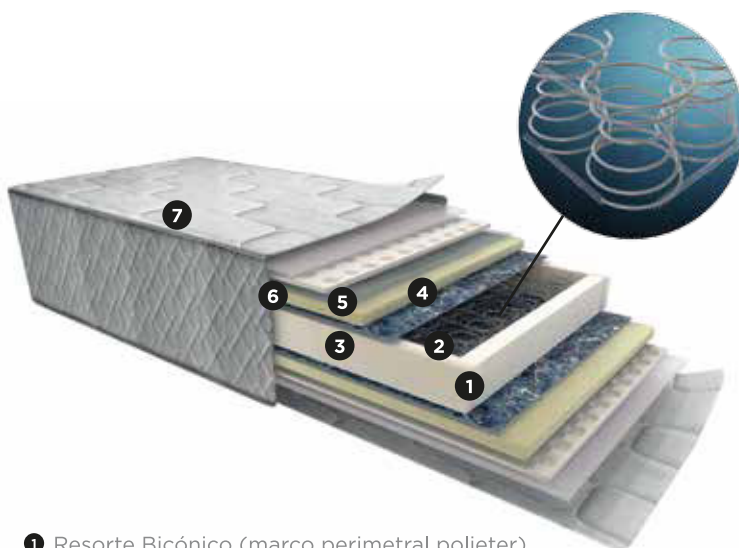

Diseñado con atractiva tela Jacquard, que permite la circulación de aire en su estructura.

Su colchón superior dual side y colchón inferior desmontable, garantizan la durabilidad del producto.

¡Pruébalo y ponle color a tu descanso!

Gracias a un revolucionario tratamiento térmico a sus resortes, entrega una mayor durabilidad al producto.

**Resortes:**

Resorte bicónico Bonnel con templado electrónico.

**Marco:**

Perimetral de Poliuretano D-24.

**Relleno:**

Pañete punzonado doble, Indeformable.

**Acolchado:**

De tipo continuo con hilos de alta resistencia. Incluye lámina de voluting para mayor confort y suavidad.

**Tela:**

Jacquard

**Tipo de Colchón:**

Dual Side.

- 1 Resorte Bicónico (marco perimetral polieter)
- 2 Pañete termofijado
- 3 Laminado polieter 1.8 mm. D-18
- 4 Tela no tejida
- 5 Voluting / air flow
- 6 Fibra sintética siliconizada
- 7 Tela jacquard sintético