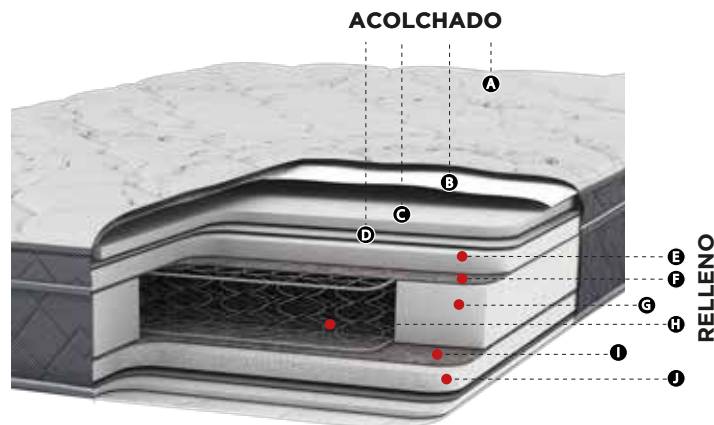

Marco:

Marco perimetral de espuma D-24, que cuida y recubre la carcasa de resortes.

Acolchado:

Napa hipoalergénica de gran suavidad y atractiva tela con moderno look.

Relleno:

Combinación de lámina de espuma D-18 y doble lámina de espuma D-21 para extra-confort, cuenta con pañete termofijado que funciona como aislante y cubre la carcasa de resortes para un mayor cuidado de las espumas.

Tipo de Colchón:

One Side.

ACOLCHADO

- A** Tela de punto
- B** Napa hipoalergénica
- C** Lámina de polieter D-18
- D** Tela no tejida

RELLENO

- E** Lámina de polieter D-21
- F** Pañete termofijado indeformable
- G** Marco perimetral de espuma D-24
- H** Carcasa Bonnell
- I** Pañete termofijado indeformable
- J** Lámina de polieter D-21