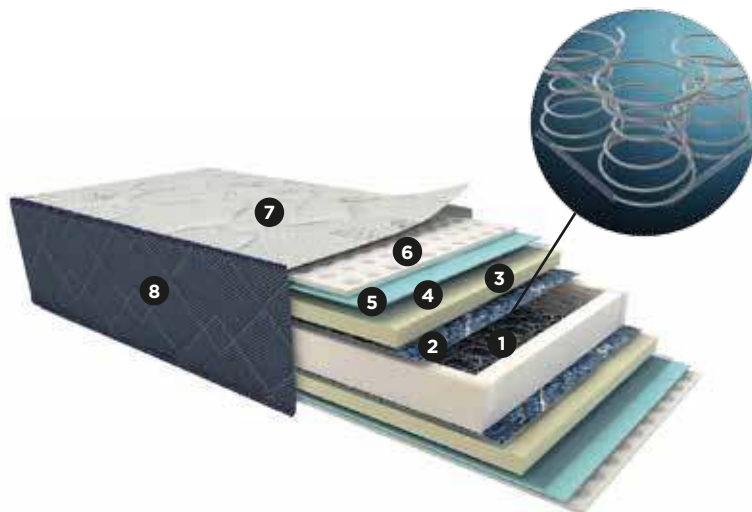

TAMAÑOS

- 1 Plaza 90 x 190 cm.
- 1,5 Plaza 105 x 190 cm.
- 1,5 Plaza Box 105 x 200 cm.
- 2 Plazas 150 x 190 cm.
- 2 Plazas Box 150x200 cm.
- King 180 x 200 cm.

CARACTERÍSTICAS

Resortes:

Exclusiva carcasa Bonnell de Flex.

Marco:

Marco perimetral polieter aglomerado D-45.

Relleno:

Napa siliconada de gran confort.
Espuma voluting de alta densidad D-21
Pañete termofijado punzonado indeformable.

Tapa:

Tela jacuar suave con acolchado continuo.

Tipo de Colchón:

Dual Side.

- 1 Resorte Bonnell RIR.
- 2 Pañete termofijado indeformable.
- 3 Laminado poliéster.
- 4 Voluting/Air flow D-21.
- 5 Fibra sintética siliconada.
- 6 Tela sweeden tipo gamuza (platabanda).
- 7 Tela tejida de punto con atractivo diseño (tapa).
- 8 Tela Jacquard Antracita (Platabanda).