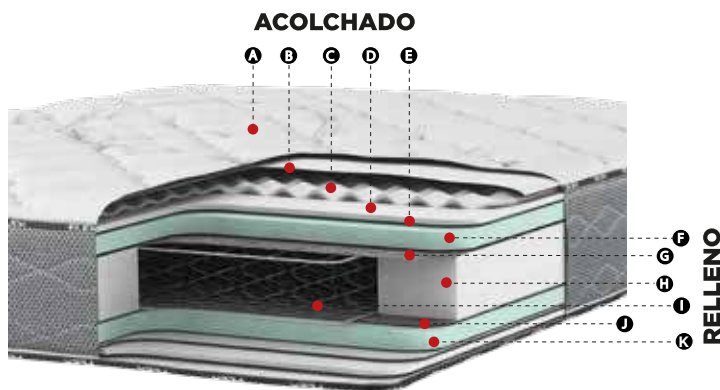

TAMAÑOS

- 1 Plaza 90 x 190 x 25 cm.
- 1,5 Plaza 105 x 190 x 25 cm.
- 1,5 Plaza Box 105 x 200 x 25 cm.
- 2 Plazas 150 x 190 x 25 cm.
- 2 Plazas Box 150 x 200 x 25 cm.

CARACTERÍSTICAS

Resortes

Carcasa resortes bicónico Bonnell reforzados individualmente, con tratamiento de templado Electrónico, que mejoran su resistencia y durabilidad.

Marco

Marco perimetral de espuma de alta densidad.

Relleno

Aislante termofusionado, con lamina de 5 zonas que ayudan a una mejor distribución del peso del cuerpo y confort al dormir.

Tipo de colchón

One side. Se usa por cara superior.
Girar según instrucciones de uso.

- A** Tela tejido de punto, suave al tacto
- B** Napa fibra hipoalérgica
- C** Lamina voluting 5 zonas
- D** Laminado Espuma
- E** Tela no tejida
- F** Lámina de poliuretano
- G** Pañete aislante termofusionado
- H** Marco perimetral poliuretano
- I** Carcasa resortes Bonnell RIR
- J** Pañete aislante termofusionado
- K** Lámina de poliuretano