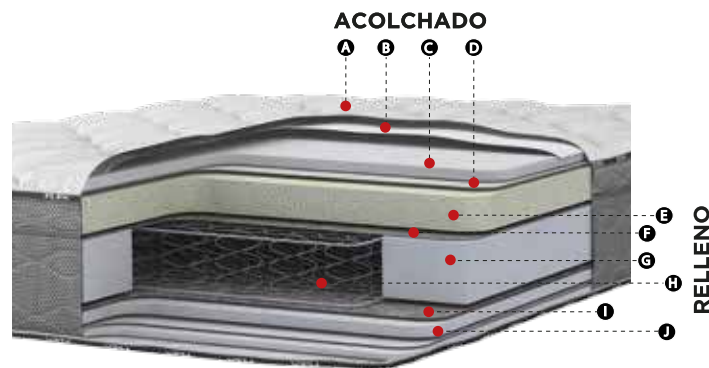

Acolchado

Eurotop acolchado para mayor sensación de confort

Relleno

Aislante termofusionado. Combinación de laminas de poliuretano y espuma HR D-30 para mayor durabilidad, resiliencia y adaptabilidad, para un mejor descanso.

Tipo de colchón

One side. Se usa por cara superior. Girar según instrucciones de uso.

- A** Tela tejido de punto, suave al tacto
- B** Napa fibra hipoalergénica de mayor gramaje
- C** Lamina voluting 5 zonas
- D** Laminado Espuma
- E** Tela no tejida
- F** Lámina de alta densidad HR D-30, Más adaptabilidad y durabilidad.
- G** Pañete aislante termofusionado
- H** Marco perimetral de poliuretano
- I** Carcasa resortes Bonnell RIR
- J** Pañete aislante termofusionado
- K** Lámina Espuma