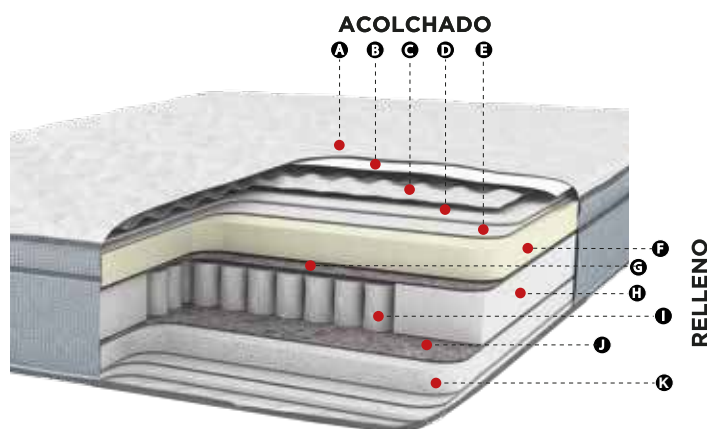

Resortes

Resorte Pocket Premium, ensacados. Más puntos de soporte para tu columna con independencia de movimiento, Ideal para quienes duermen en pareja.

Marco

Marco perimetral de espuma de alta densidad.

Acolchado

Eurotopper acolchado para mayor sensación de confort.

Relleno

Aislante termofusionado.

Diseño Europillow con combinación de láminas de espumas, pensadas para entregar adaptabilidad al cuerpo y disminuir puntos de presión.

Lamina HR D-30, entrega alta adaptabilidad y resiliencia.

Tapa

Tela Tejido de punto de alta suavidad.

Acolchado continuo con napa hipoalergénica extra confort.

Tipo de colchón

One side. Se usa por cara superior.

Girar según instrucciones de uso.

- A** Tela tejido de punto, suave al tacto
- B** Napa fibra hipoalergénica
- C** Lamina voluting 5 zonas para más confort
- D** Laminado Espuma
- E** Tela no tejida
- F** Lámina de alta densidad HR D-30, Más adaptabilidad y durabilidad.
- G** Pañete aislante termofusionado
- H** Marco perimetral de poliuretano
- I** Carcasa resortes Pocket premium
- J** Pañete aislante termofusionado
- K** Lámina Espuma