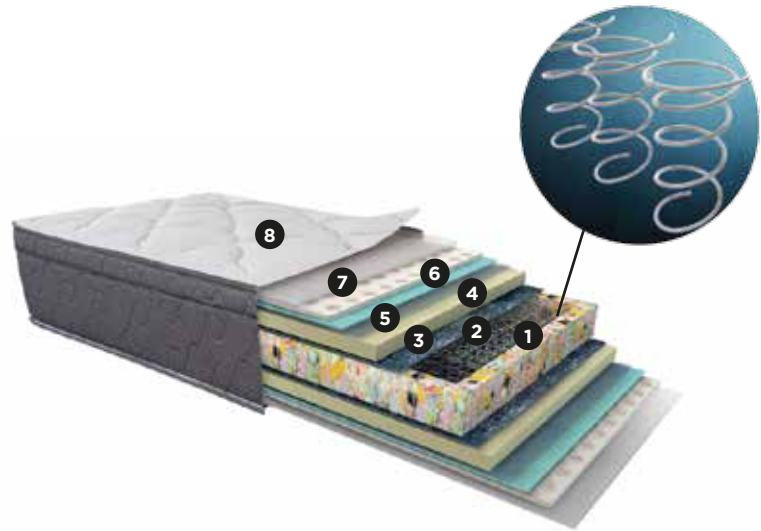

### Marco:

Marco perimetral polieter aglomerado D-45.

### Relleno:

Pillow top con napa siliconada de gran confort y combinación de láminas de polieter y espuma voluting de alta densidad D-21. Pañete termofijado indeformable.

### Tipo de Colchón:

One Side.

- 1 Resorte LFK (marco perimetral polieter aglomerado D-45").
- 2 Pañete termofijado.
- 3 Poliester 3 cm.
- 4 Tela no tejida.
- 5 Laminado poliester.
- 6 Voluting/Air flow.
- 7 Fibra sintética siliconada.
- 8 Tela tejida de punto.