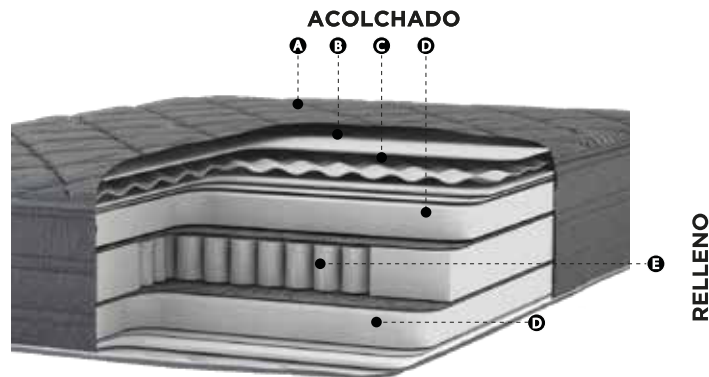

Marco

Marco perimetral de espuma de alta densidad.

Relleno

Espuma Viscoelástica Memory Foam que libera los puntos de presión a tu columna entregándote más adaptabilidad, combinado con doble Espuma High Resilience para mayor durabilidad y firmeza.

Acolchado

Exclusivo Memosense by Flex con tecnología Viscolástica que se adapta al cuerpo, con Napa hipoalergénica que aporta una acogida continua.

Tipo de colchón

One side.

NUEVA COLECCIÓN ULTIMATE

THE TOP IN LUXURY RESTING

- A** Tela de punto con look moderno
- B** Espuma Viscoelástica Memory Foam
- C** Lámina Voluting 5 zonas
- D** Doble Espuma High Resilience D30, para mayor adaptabilidad, durabilidad y firmeza.
- E** Carcasa Pocket