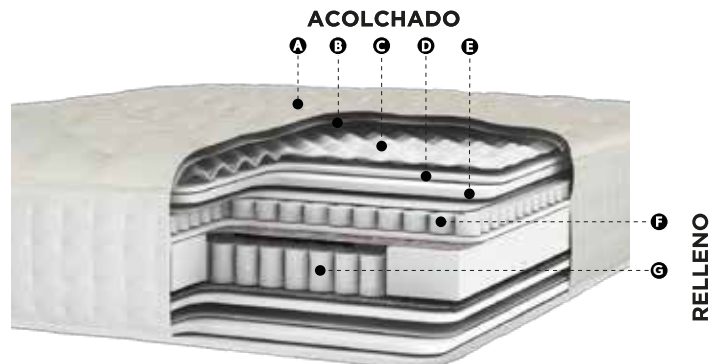

TAMAÑOS

- 2 Plazas 150 x 190 x 35 cm
- 2 Plazas Box 150 x 200 x 35 cm
- King 180 x 200 x 35 cm
- Super King 200 x 200 x 35 cm

CARACTERÍSTICAS

Resortes

Estructura de Resortes Pocket premium para un máximo soporte e independencia de movimiento. Resortes Nano Pocket en el relleno superior para una sensación única de ultra confort.

Marco

Marco perimetral de espuma de alta densidad.

Relleno

Espuma Tecnológica AirVex que permiten la autoventilación y termoventilación del colchón. Se adapta al cuerpo para entregar mayor soporte, ayudando a mantener la alineación natural de la espalda adaptándose a distintas posiciones al dormir.

Acolchado

Exclusivo Memosense by Flex con tecnología Viscoelástica que se adapta al cuerpo, con Napa hipoalergénica que aporta una acogida continua.

Tela

Tela con viscosa termorregulable, más natural y resistente de máxima suavidad.

Tipo de colchón

One side.

NUEVA COLECCIÓN ULTIMATE

THE TOP IN LUXURY RESTING

- A** Tela con Viscosa Termorregulable, más natural y con diseño tradicional.
- B** Napa Hipoalergénica y Voluting AirFlow, que aportan una acogida continua.
- C** Lámina Voluting 5 zonas
- D** Espuma Viscoelástica Memory Foam
- E** Lámina Tecnológica AirVex, que entrega mayor adaptabilidad y soporte para tu columna.
- F** Carcasa Nano Pocket
- G** Carcasa Pocket