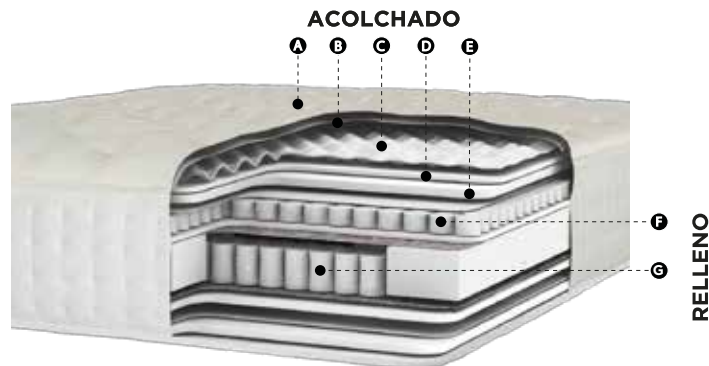

TAMAÑOS

- 2 Plazas 150 x 190 x 35 cm
- 2 Plazas Box 150 x 200 x 35 cm
- King 180 x 200 x 35 cm
- Super King 200 x 200 x 35 cm

CARACTERÍSTICAS

Resortes

Estructura de Resortes Pocket premium para un máximo soporte e independencia de movimiento. Resortes Nano Pocket en el relleno superior para una sensación única de ultra confort.

Marco

Marco perimetral de espuma de alta densidad.

Relleno

Espuma Tecnológica AirVex que permiten la autoventilación y termoventilación del colchón. Se adapta al cuerpo para entregar mayor soporte, ayudando a mantener la alineación natural de la espalda adaptándose a distintas posiciones al dormir.

Acolchado

Exclusivo Memosense by Flex con tecnología Viscoelástica que se adapta al cuerpo, con Napa hipoalergénica que aporta una acogida continua.

Tela

Tela con viscosa termorregulable, más natural y resistente de máxima suavidad.

Tipo de colchón

One side.

NUEVA COLECCIÓN ULTIMATE

THE TOP IN LUXURY RESTING

- A** Tela con Viscosa Termorregulable, más natural y con diseño tradicional.
- B** Napa Hipoalergénica y Voluting AirFlow, que aportan una acogida continua.
- C** Lámina Voluting 5 zonas
- D** Espuma Viscoelástica Memory Foam
- E** Lámina Tecnológica AirVex, que entrega mayor adaptabilidad y soporte para tu columna.
- F** Carcasa Nano Pocket
- G** Carcasa Pocket