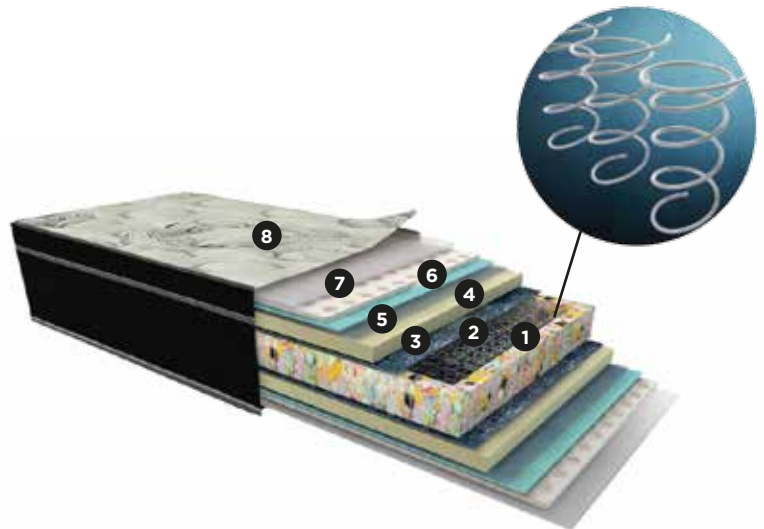

TAMAÑOS

- 1 Plaza 90 x 190 x 26 cm.
- 1,5 Plaza 105 x 190 x 26 cm.
- 1,5 Plaza Box 105 x 200 x 26 cm.
- 2 Plazas 150 x 190 x 26 cm.
- 2 Plazas Box 150 x 200 x 26 cm.
- King 180 x 200 x 26 cm.

CARACTERÍSTICAS

Resortes:

Exclusiva carcasa LFK firmeza de Flex.

Marco:

Marco perimetral polieter aglomerado D-45.

Relleno:

Pillow top con napa siliconada de gran confort y combinación de láminas de polieter y espuma voluting de alta densidad D-21. Pañete termofijado punzonado indeformable.

Tipo de Colchón:

One Side.

- 1 Resorte LFK (marco perimetral polieter aglomerado D-45”).
- 2 Pañete termofijado.
- 3 Polieter 3 cm.
- 4 Tela no tejida.
- 5 Laminado polieter.
- 6 Voluting/Air flow.
- 7 Fibra sintética siliconada.
- 8 Tela tejida de punto.