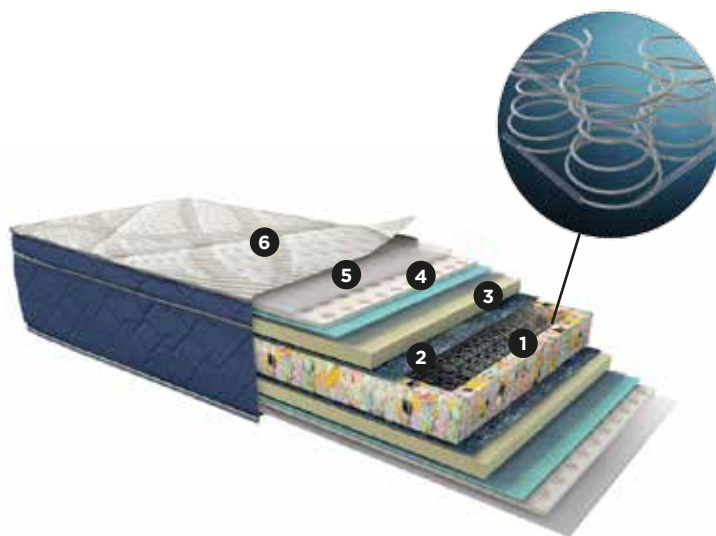

TAMAÑOS

- 1 Plaza 90 x 190 x 25 cm.
- 1,5 Plaza 105 x 190 x 25 cm.
- 1,5 Plaza Box 105 x 200 x 25 cm.
- 2 Plazas 150 x 190 x 25 cm.
- 2 Plazas Box 150 x 200 x 25 cm.

CARACTERÍSTICAS

Resortes

Carcasa resortes bicónico Bonnell reforzados individualmente, con tratamiento de templado Electrónico, que mejoran su resistencia y durabilidad.

Marco

Marco perimetral de espuma de alta densidad.

Relleno

Aislante termofusionado, con lamina de 5 zonas que ayudan a una mejor distribución del peso del cuerpo y confort al dormir.

Tipo de colchón

One side. Se usa por cara superior. Girar según instrucciones de uso.