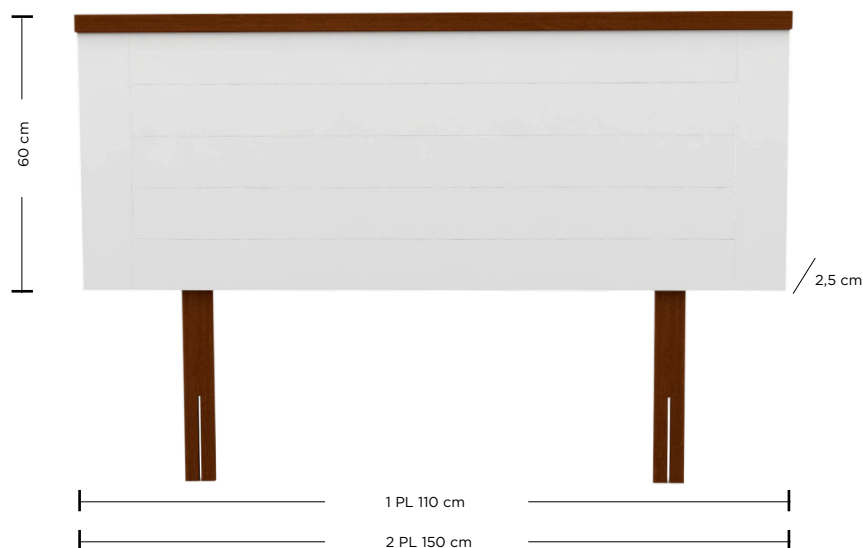

LONDON

Con una estética clásica, este set de muebles color blanco, es ideal para complementar gran variedad de ambientes de dormitorio. Tiene un respaldo en tonos blancos con detalle de madera color nogal en su corona. Sus veladores con tiradores de metal y cubierta de madera color nogal, cuentan con 2 cajones y un espacio libre.

DIMENSIONES	1 Plaza	2 Plazas
Ancho	110 cm.	150 cm.
Alto	60 cm.	60 cm.
Fondo	2,5 cm.	2,5 cm.
Peso	8,4 kg.	11,2 kg.

DIMENSIONES	
Ancho	46 cm.
Alto	65 cm.
Fondo	35 cm.
Peso	12,3 kg.

Set de Respaldo y velador fabricados principalmente en pino, el velador cuenta con con 2 cajones con tiradores de metal y 1 espacio libre. Fondo del cajón y trasera del velador elaborados con ensamblaje de madera.

CARACTERÍSTICAS

Material de estructura: Madera Pino + MDF

Color Mueble: Blanco

Color Mueble: Nogal

Tipo de anclaje Respaldo: Tablillas de fijación

Requiere armado: Si