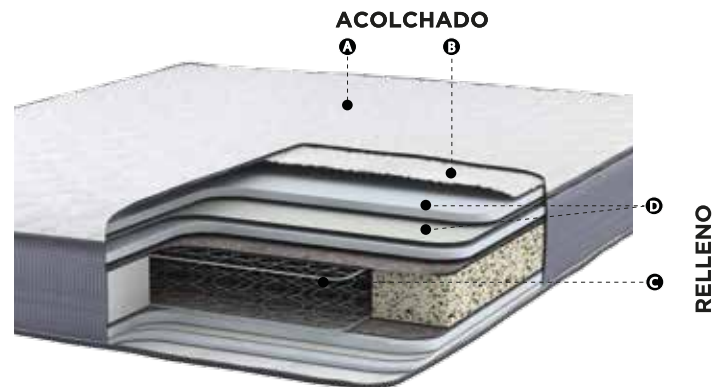

### Resortes

Carcasa de Resortes LFK Firmeza que entrega más puntos de apoyo para tu columna. Tecnología de templado electrónico que garantiza mayor durabilidad.

### Relleno

Aislante termofusionado, con lamina de 5 zonas que ayudan a una mejor distribución del peso del cuerpo y confort al dormir.

### Tipo de colchón

One Side

- A** Tela Jacquard, permite circulación de aire en su estructura ayudando a mantener una temperatura ideal.
- B** Napa fibre hipoalergénica que aportan una acogida continua.
- C** Resorte LFK Firmeza, mayor soporte para tu columna.
- D** Láminas de Confort, pensadas para entregar adaptabilidad al cuerpo y disminuir puntos de presión.