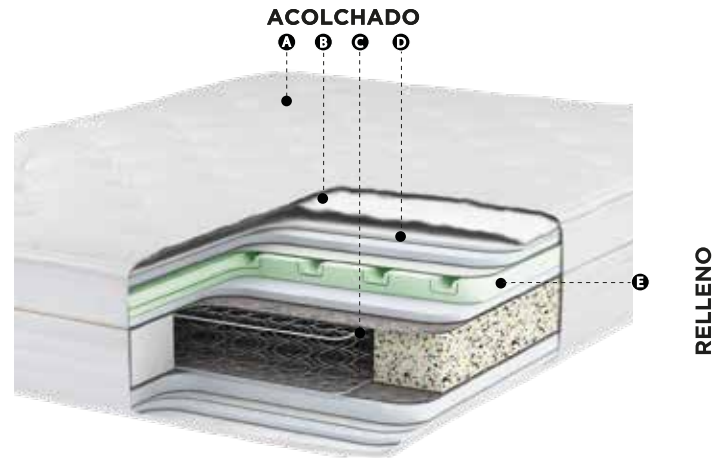

Relleno

Espuma Tecnológica AirVex que permiten la autoventilación y termoventilación del colchón. Se adapta al cuerpo para entregar mayor soporte, ayudando a mantener la alineación natural de la espalda adaptándose a distintas posiciones al dormir.

Acolchado

Napa hipoalergénica que aporta una acogida continua.

Tipo de colchón

One Side

- A** Tela de Punto, brinda una alta sensación de frescura y suavidad al contacto con la piel.
- B** Napa fibra hipoalergénica de mayor gramaje.
- C** Resorte LFK "Firmeza"
- D** Tecnología Viscoelástica
- E** Lámina Tecnológica AirVex, que entrega mayor adaptabilidad y soporte para tu columna.