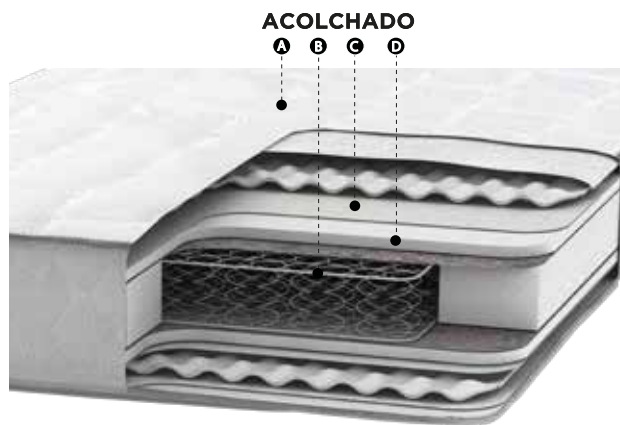

TAMAÑO

• 1 Plazas 90x190x66 cm

CARACTERÍSTICAS

Resortes

Carcasa resortes bicónico Bonnell reforzados individualmente, con tratamiento de templado Electrónico, que mejoran su resistencia y durabilidad.

Marco

Marco perimetral de espuma de alta densidad.

Relleno

Aislante termofusionado, con lamina de 5 zonas que ayudan a una mejor distribución del peso del cuerpo y confort al dormir

Tipo de colchón

Dual Side

- A** Teja Jacquard, permite circulación de aire en su estructura ayudando a mantener una temperatura ideal.
- B** Resorte Bonnell, brindan estabilidad y se adecúan a las diferentes zonas de tu cuerpo.
- C** Napa Hipoalergénica, que aportan una acogida continua.
- D** Laminado de Poliuretano, para aportar mayor comodidad y una sensación única de suavidad.

RESORTE BONNELL

MARCO ESPUMA

DUAL SIDE

CONFORT

TODO TIPO DE PESO