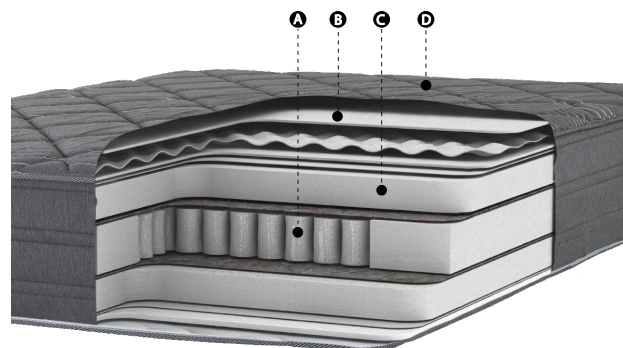

Cuenta con un colchón que se adapta a cada zona de tu cuerpo, gracias a su espuma Viscoelástica que libera los puntos de presión de la columna.

TAMAÑOS

• 1,5 Plaza Box 105 x 200 x 67 cm

CARACTERÍSTICAS

Resortes

Exclusiva carcasa de resortes Pocket Premium con mayor densidad de resortes para entregar mejor soporte a tu columna. Gracias a su revolucionario tratamiento térmico, entrega además una mayor resiliencia y durabilidad al producto.

Marco

Marco perimetral de espuma de alta densidad.

Relleno

Espumas ultra confort para mayor sensación de comodidad.

Acolchado

Espuma Viscoelástica Memory Foam que libera los puntos de presión a tu columna entregándote más adaptabilidad.

Tipo de colchón

One side.

- A** Resortes Pocket Premium, adaptabilidad y mayor soporte para la columna con independencia de movimiento.
- B** Espuma Viscoelástica Memory Foam, libera los puntos de presión para un descanso profundo.
- C** Espuma Ultra Confort.
- D** Tela de Punto, brinda una alta sensación de frescura y suavidad al contacto con la piel.