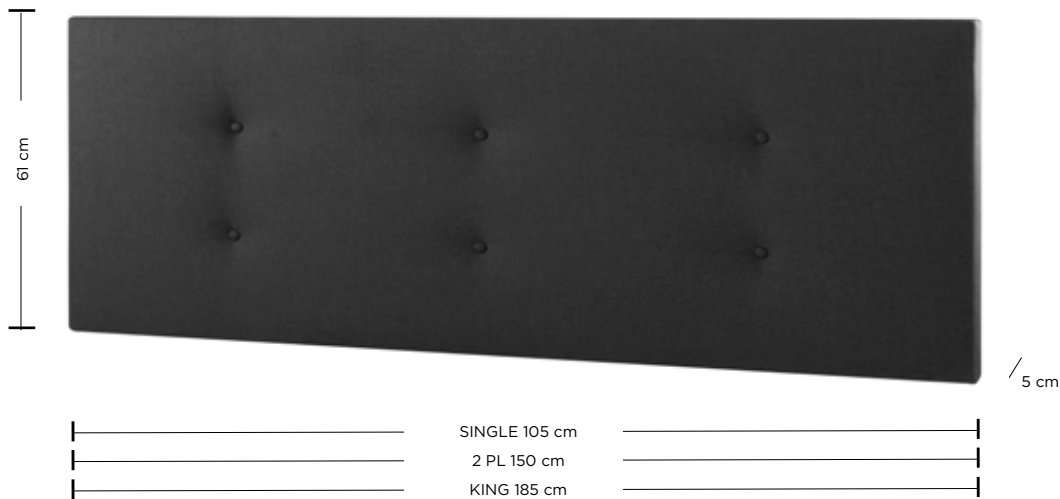

ROYAL

Respaldo Royal de Flex, cuenta con tapizado con tela de alta resistencia y con acolchado que te entrega una gran comodidad al momento de apoyarse.

Con un diseño moderno, para que puedas complementar con tu dormitorio.

FLEX

Marca europea
desde 1912.

DIMENSIONES	Single	2 Plazas	King
Ancho	105 cm.	150 cm.	185 cm.
Alto	61 cm.	61 cm.	61 cm.
Fondo	5 cm.	5 cm.	5 cm.
Peso	1,5 kg.	2 kg.	2,5 kg.

COMPOSICION

Madera: Pino sólido

Tela: Jacquard

Color: Negro, Café y Gris

Herraje: Incluye patas para fijación

Embalaje: Caja cartón

NEGRO

CAFE

GRIS

flex.cl
facebook.com/flexcl

FLEX GROUP
ESPAÑA • PORTUGAL • ALEMANIA • INGLATERRA • USA • CANADÁ • CHILE • BRASIL