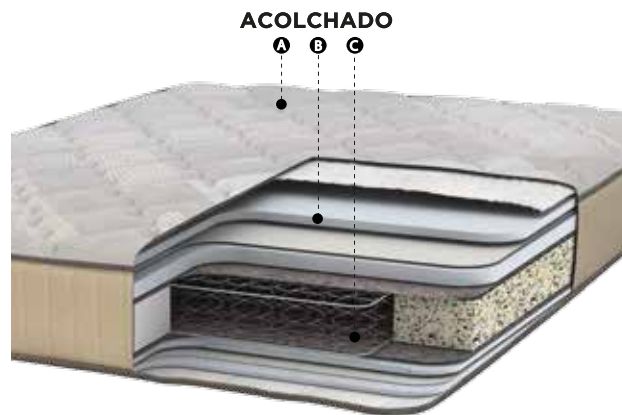

Tipo de colchón

One Side

- **A** Tela con Ion de cobre, protección antibacterial previniendo el mal olor.
- **B** Napa Hipoalergénica, que aportan una acogida continua.
- **C** Resorte LFK, más soporte para tu columna.